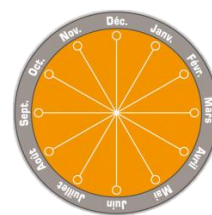

Saisonnalité

Toute l'année

20180131