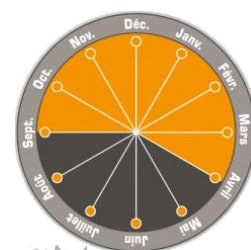

Saisonnalité

D'avril à septembre

20180205

Laboratoire LPC
BP 38001 – Pont-Réan – 35580 GUICHEN
Tél. 02 99 42 84 00 – Fax 02 99 42 29 55
www.laboratoirelpc.com – contact@laboratoirelpc.com